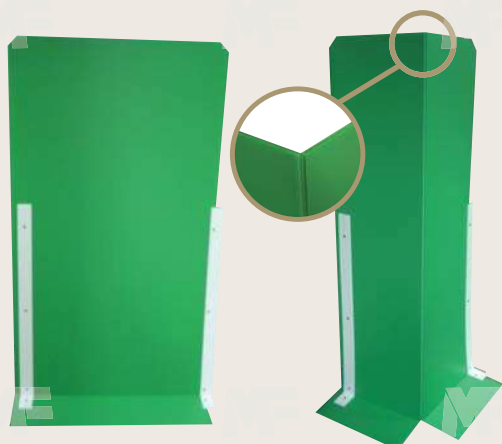

簡単に施工可能なテープ不要の壁養生材

ぬりかべ

様々な衝撃から
建物をお守りします！

どんな衝撃がきても
ぬりかべなら安心！

角にもぴったりフィット
だから安心です。

商品詳細

※センターにハーフカットが入っておりますので、
平壁用・角用兼用してお使いいただけます。

特長

- テープなしで壁面を養生できます。
- ボードは半折式なので、コンパクトに収納できます。
- 平壁用・角用兼用として使用できます。
- 必要枚数に応じての出荷が可能です。
- オリジナルでカットニングシートや印刷での文字入れ可能です。

規格

商品名	厚み	幅	高さ	足長	オーダーロット
ぬりかべ	5mm	910mm	1630mm	200mm	10枚以上 元払い

養生材の製造・販売・レンタル・施工

MF物流株式会社