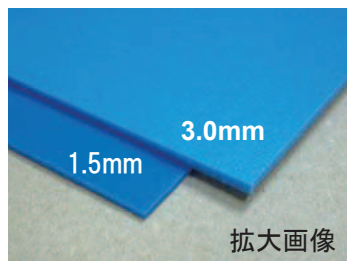

	厚み	幅	長さ	入り数	出荷ロット
ベストボード3.0	3.0mm	900mm	1800mm	5枚/ケース	25枚
ベストボード1.5	1.5mm	910mm	1820mm	10枚/ケース	30枚

剛性で丈夫!

材質はポリプロピレン。非常に丈夫で耐久性抜群。

抜群の耐久性能

耐衝撃性・耐荷重性に優れ、落下物による損傷を防ぎます。

耐水性があり、水洗いできる

水に強いので、屋外で雨に濡れても心配ありません。水洗いもできます。

繰り返し利用できる

繰り返し利用してもベニヤのようなササクレがなく、何度でもご利用頂けます。

重量物の運搬にも耐えられる、丈夫な養生ボードです。また作業時に不快感を与えない、さわやかな色合いで美観を保ちます。床だけでなく、壁の養生にもご利用頂けます。