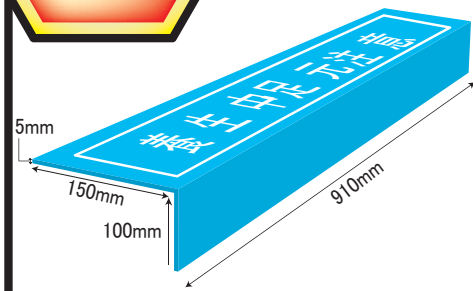

カマチマン

玄関上がり框養生材

商品拡大

十分な厚みで
上がり框のキズ
付きを防ぎます

簡単施工

養生テープで
貼るだけだから
施工も簡単!

商品画像

養生中・足元注意

中・足元注意

エムエフ株式会社

カマチマン
徹底分析

規格: 下記図参照
カラー: スカイブルー

上がり框はキズがつくと取り替えが
非常に難しいですよね。
補修費のことを考えると・・・
是非こちらをご使用下さい。
経費削減に必ず繋がりますよ。

社名を入れれば
PR効果にもなる
から便利です!

特注社名印刷も1枚より
ご注文可能です。

エムエフ物流株式会社